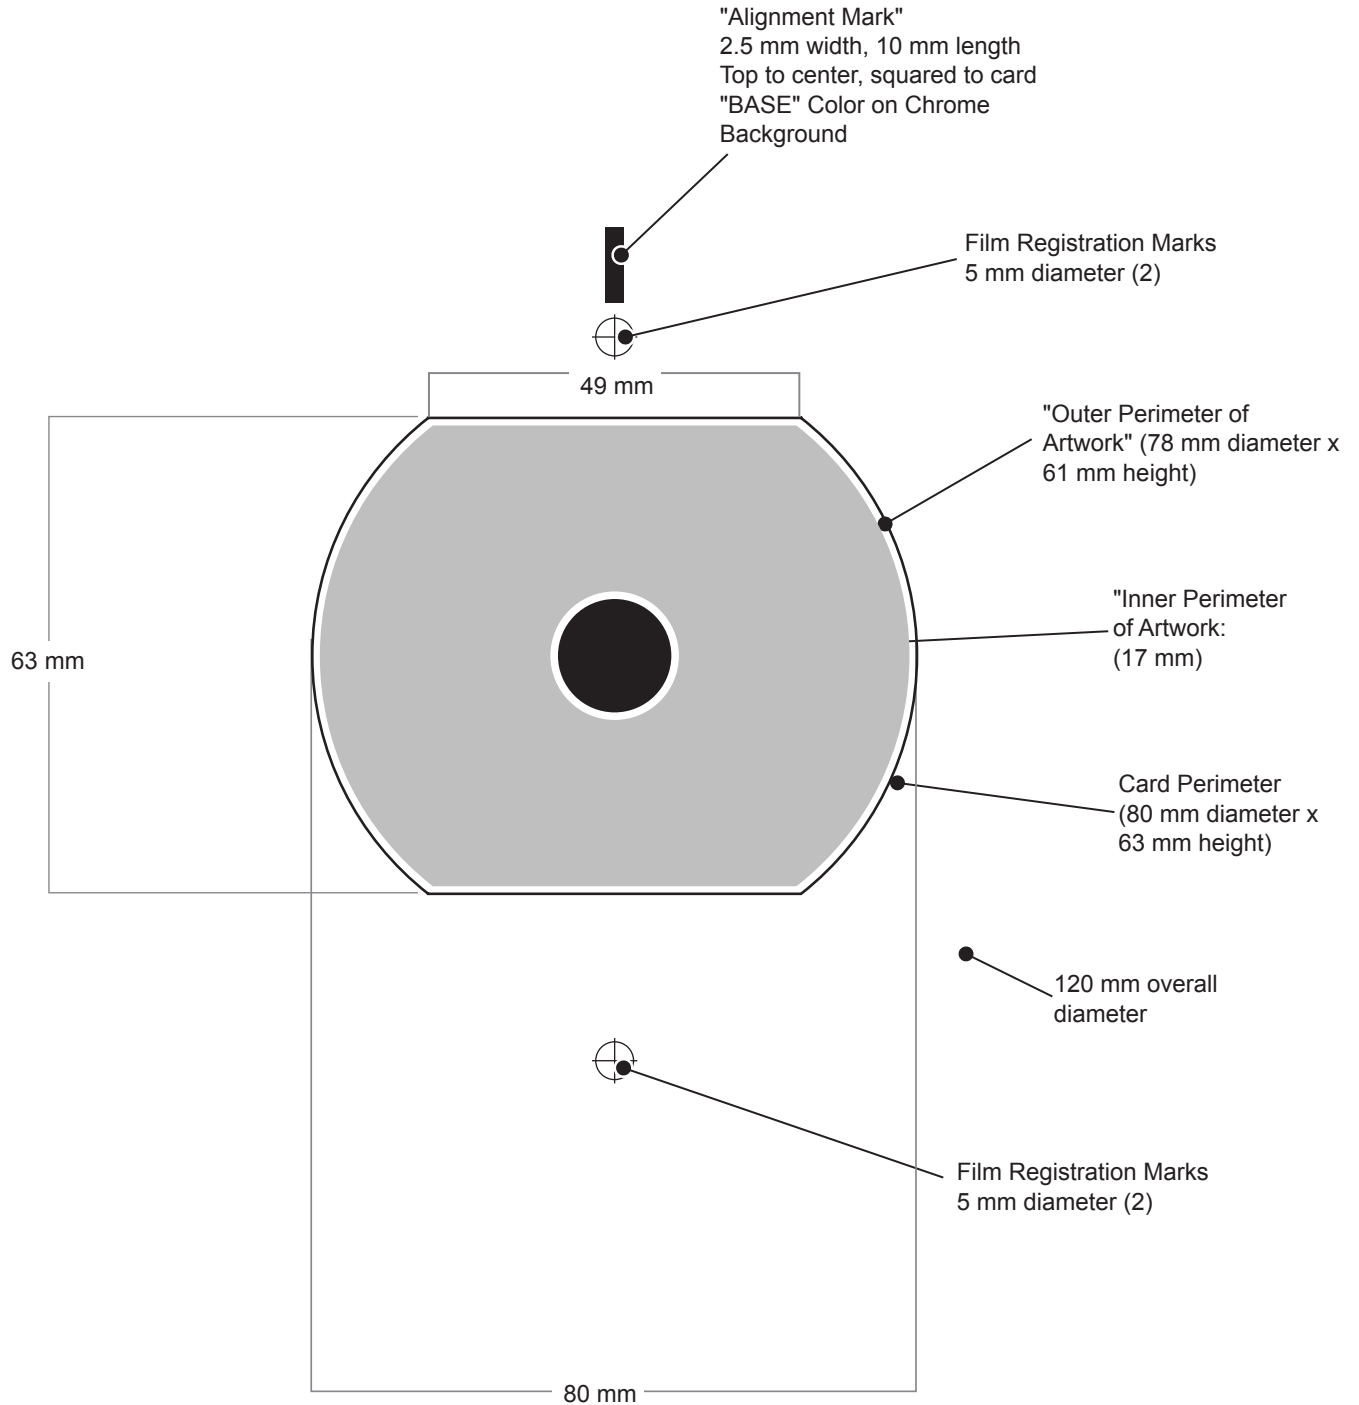

## 70Mb Template Printable to 17 mm

### Print Dimensions

- Inner Diameter: 17 mm
- Vert Diameter: 61 mm
- Horz. Diameter: 78 mm

 **Image Area**

All Artwork & Background  
Dimensions must be centered